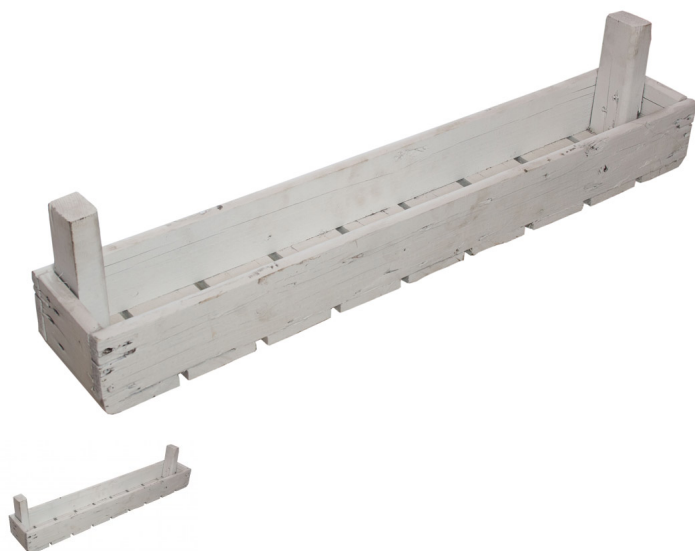

1/8 stabile weiße Holzsteige 50x12,5x16cm

Diese schöne Idee macht sich doch bestimmt sehr gut auf Ihrem Balkon oder in Ihrem Wintergarten. Weitere Einsatzmöglichkeiten sind natürlich auch in der Küche, wie zb. als XXL Gewürzregal oder im Bad für Parfümflaschen. Ihrer Fantasie ist dabei keine Grenzen gesetzt. Auf Anfrage können wir Ihnen diese geviertelte Steige auch in schwarz anbieten.

Steigen : 1/8 stabile weiße Holzsteige 50x12,5x16cm

Bewertung: Noch nicht bewertet

Preis:

Anderer Preismodifikator:

8,99 €

Verkaufspreis inkl. Preisnachlass:

8,99 €

Preisnachlass:

Lieferfrist
3-5 Tage

[Stellen Sie eine Frage zu diesem Produkt](#)

Beschreibung

Diese schöne Idee macht sich doch bestimmt sehr gut auf Ihrem Balkon, oder in Ihrem Wintergarten. Weitere Einsatzmöglichkeiten sind natürlich auch in der Küche, wie z.B. als XXL Gewürzregal, oder im Bad für Parfümflaschen. Ihrer Fantasie sind dabei keine Grenzen gesetzt.

Maße:50x12,5x16cm