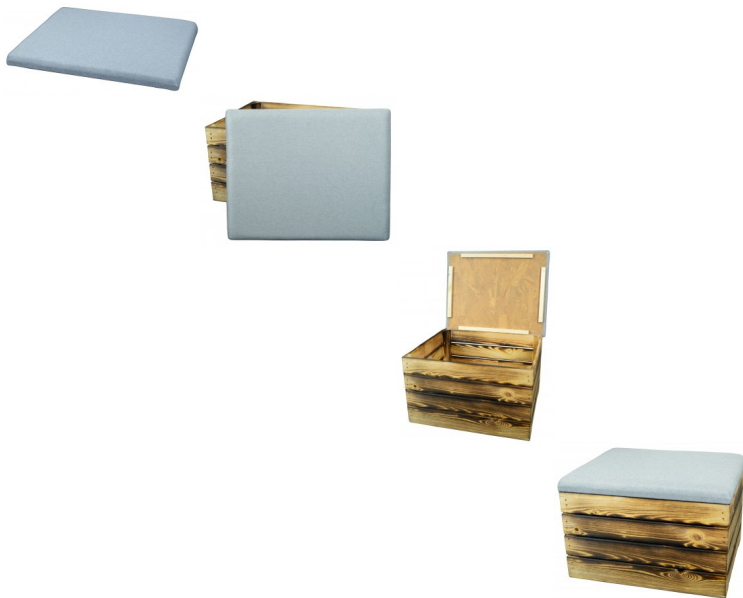

## Polsteraufsatz für unsere Holzkiste "Johanna" in hellgrau 50x40cm

Bewertung: Noch nicht bewertet

**Preis:**

Anderer Preismodifikator:

19,90 €

Verkaufspreis inkl. Preisnachlass:

19,90 €

Preisnachlass:

## Gemütliche Ergänzung für Ihre "Johanna"-Holzkiste: Komfortable Polsterauflagen in verschiedenen Farben!

Verwandeln Sie Ihre "**Johanna**"-Holzkiste im Handumdrehen in eine gemütliche Sitzgelegenheit oder bequeme Ablagefläche mit unseren farbenfrohen Polsterauflagen!

**Perfekte Passform:** Die Auflagen sind speziell für die Maße Ihrer "**Johanna**"-Kiste (50x40cm) zugeschnitten und passen sich dank weichem Rand nahtlos an die Kanten an.

**Vielseitiger Komfort:** Ob als zusätzliche Sitzgelegenheit im Wohnzimmer, im Garten oder als bequeme Ablagefläche im Schlafzimmer - die Polsterauflagen bieten überall angenehmen Komfort.

**Farbenfrohe Akzente:** Wählen Sie aus verschiedenen Farben, um Ihrer "**Johanna**"-Holzkiste einen individuellen Touch zu verleihen und sie perfekt mit Ihrer Einrichtung zu harmonisieren.

**Hochwertige Materialien:** Die Polsterauflagen sind aus strapazierfähigem Stoff gefertigt.