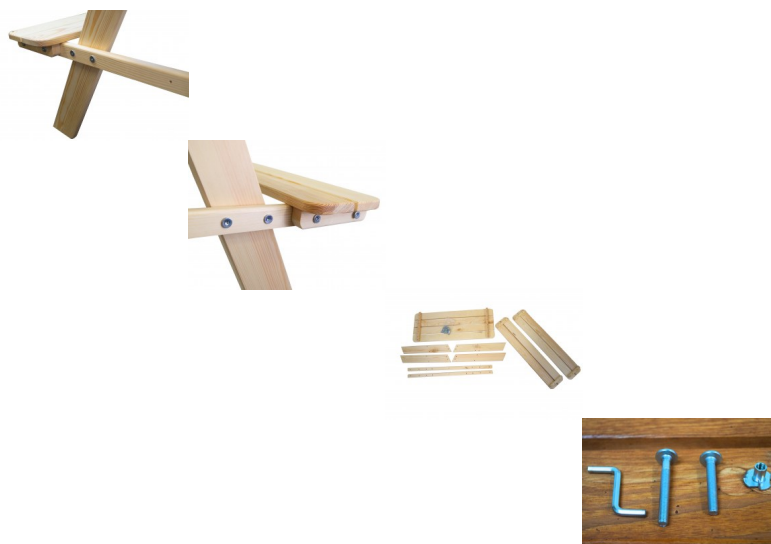

Sitzbank für Kinder 90x90x48cm in natur Gartenbank Garnitur mit runden Ecken

Die Kinder-Sitzbank ist eine Gartenbank-Garnitur aus Naturholz, die über abgerundete Ecken verfügt. Sie bietet ausreichend Platz für mehrere Kinder und zeichnet sich durch ihre Stabilität sowie einfache Montage aus. Diese Bank ist perfekt für den Einsatz im Garten und auf dem Spielplatz geeignet. Sie ermöglicht sowohl das Spielen als auch das Ausruhen. Die Maße der Sitzbank betragen 90x90x48 (Länge x Breite x Höhe). Sie kann insgesamt bis zu 100 kg belastet werden, mit einem Maximalgewicht von 50 kg pro Seite. Die natürliche Holzfarbe verleiht der Bank einen ansprechenden Look.

Beschreibung

Gesamtmaße:

Höhe: 48cm

Länge: 90cm

Breite: 90cm

Tischplatte: 90x34cm

Sitzfläche: 90x17cm

Belastbarkeit: Gesamt 100kg (50kg pro Seite)

Farbe: Natur

Die Kinder-Sitzbank ist eine attraktive Gartenbank-Garnitur, speziell für Kinder konzipiert. Mit Gesamtmaßen von 90 cm Länge, 90 cm Breite und 48 cm Höhe bietet sie ausreichend Platz für mehrere Kinder, um bequem darauf zu sitzen. Hergestellt aus hochwertigem Naturholz, strahlt sie eine warme und natürliche Atmosphäre aus.

Besonders erwähnenswert sind die abgerundeten Ecken der Bank, die für zusätzliche Sicherheit sorgen. Dadurch wird das Verletzungsrisiko minimiert und Eltern können ihre Kinder sorglos spielen lassen. Die abgerundeten Ecken verleihen der Bank auch ein ansprechendes Design und fügen sich harmonisch in den Garten oder den Außenbereich ein.